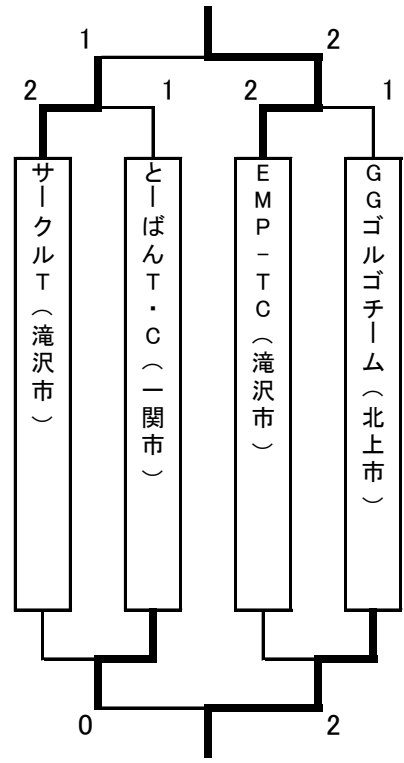

男子Dリーグ	1 とーばんT・C (一関市)	2 TAKAHASHI チーム(北上市)	3 気仙沼魚河岸 テニス部(気仙沼市)	チームの 勝ち数	全試合で の勝ち数	ゲーム率	順位
1 とーばんT・C (一関市)		6-5 2-6 4-6	1-6 6-2 1-6	0			3
2 TAKAHASHIチー ム(北上市)	5-6 6-2 6-4		1-6 6-1 1-6	1			2
3 気仙沼魚河岸 テニス部 (気仙沼市)	6-1 2-6 6-1	6-1 1-6 6-1		2			1

1位戦

2位戦

3位戦

女子リーグ	1 あとは流れ で(仙台市)	2 パレットB (一関市)	3 チャレンジ91 TC(一関市)	4 なでしこ (金ヶ崎町)	5 パレットA (一関市)	チームの 勝ち数	全試合で の勝ち数	ゲーム率	順位
1 あとは流れで (仙台)		6-1 6-1 6-2	6-0 6-0 6-2	6-0 6-2 4-6	6-1 6-1 6-2	4			1
2 パレットB (一関市)	1-6 1-6 2-6		6-5 4-6 0-6	5-6 3-6 3-6	1-6 1-6 0-6	0			5
3 チャレンジ91 TC(一関市)	0-6 0-6 2-6	5-6 6-4 6-0		1-6 1-6 2-6	1-6 3-6 5-6	1			4
4 なでしこ (金ヶ崎町)	0-6 2-6 6-4	6-5 6-3 6-3	6-1 6-1 6-2		3-6 6-2 3-6	2			3
5 パレットA (一関市)	1-6 1-6 2-6	6-1 6-1 6-0	6-1 6-3 6-5	6-3 2-6 6-3		3			2