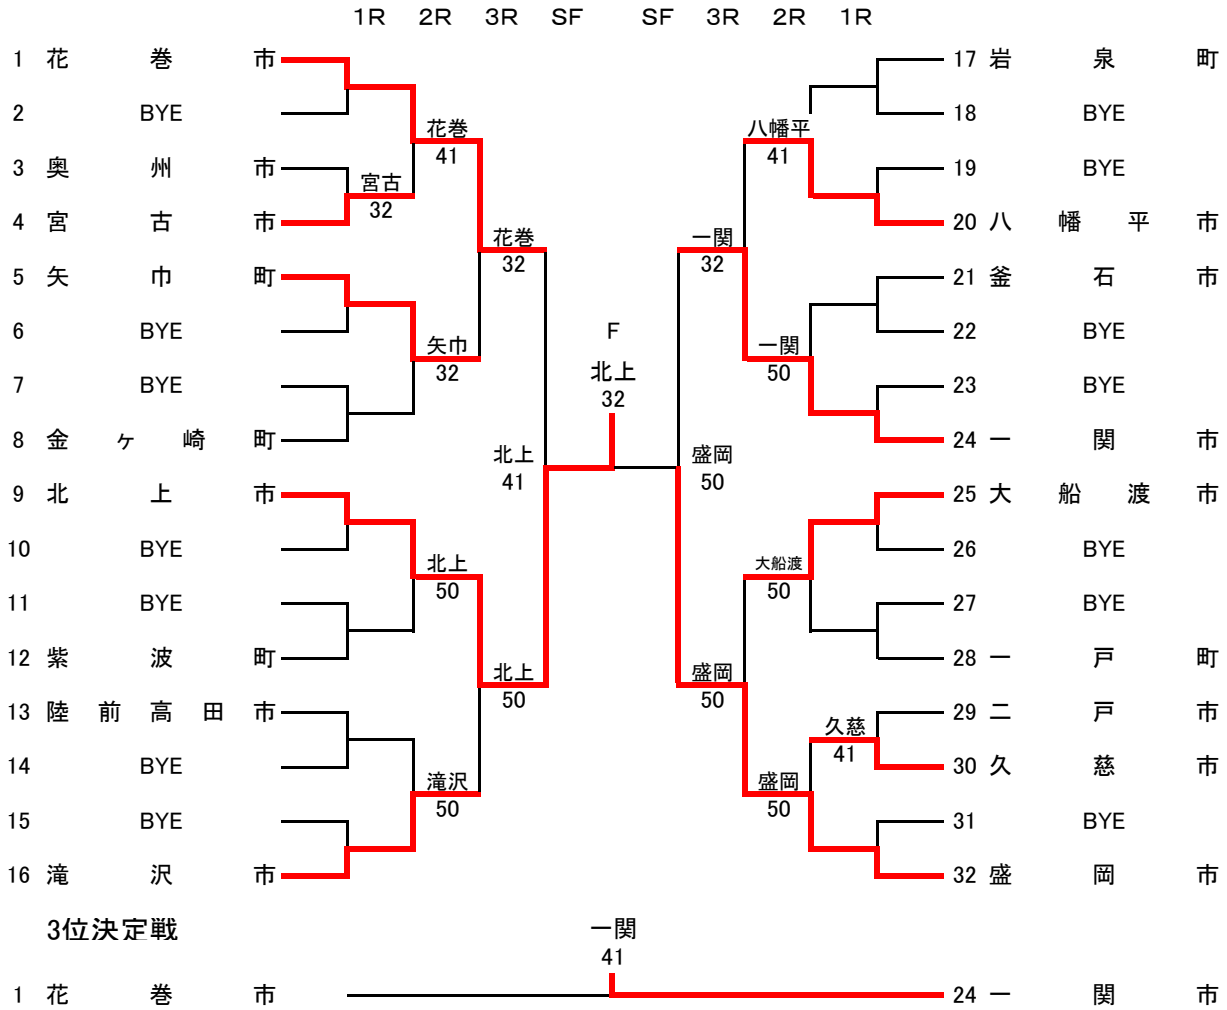

第67回岩手県民体育大会 テニス競技 団体

男子

女子

第67回岩手県民体育大会 テニス競技 男子団体

市町村対抗男子 1R

	奥州市	2 - 3	宮古市
D2	神尾雅彦 遠藤基貴	3 - 6	木澤英樹 須藤昌二
D1	泉井進吾 本山豊	6 - 1	佐々木満 峠館秀男
S3	高橋卓也	3 - 6	佐々木一輝
S2	吉田繁	4 - 6	酒井優吉
S1	藤原勝也	6 - 1	白石琢磨

市町村対抗男子 2R

	花巻市	4 - 1	宮古市
D2	小川修一 伊藤一男	5 - 7	木澤英樹 須藤昌二
D1	吉田光作 山崎剛	6 - 4	佐々木満 峠館秀男
S3	馬場龍介	6 - 1	白石琢磨
S2	今野良紀	6 - 2	酒井優吉
S1	小原浩臣	6 - 3	佐々木一輝