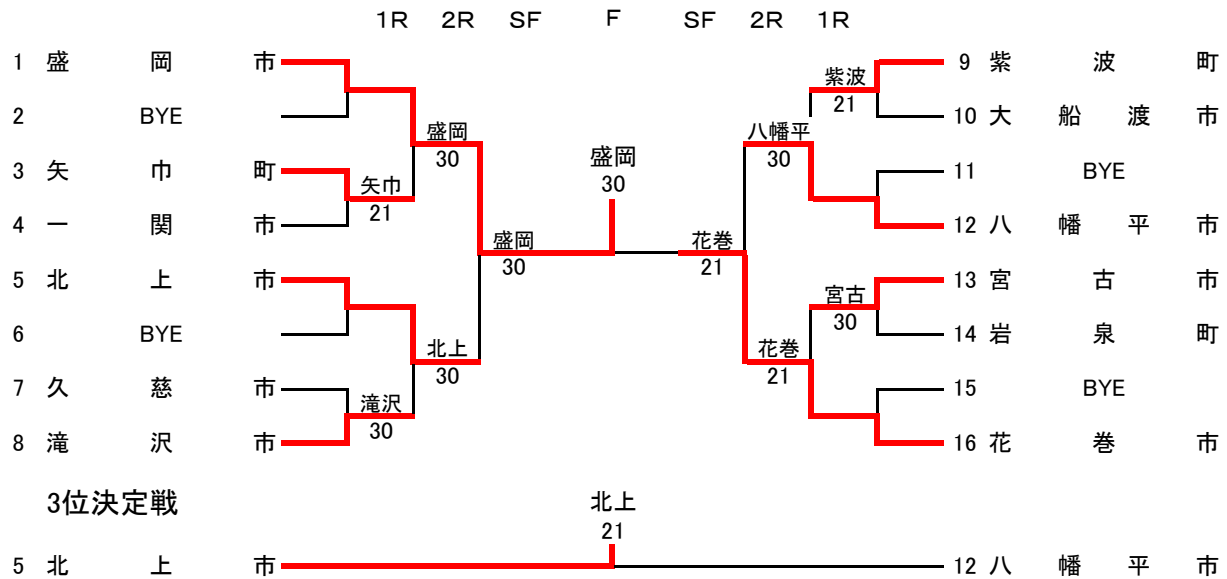

第67回岩手県民体育大会 テニス競技 団体

男子

女子

第67回岩手県民体育大会 テニス競技 男子団体

市町村対抗男子 1R

	奥州市	2 - 3	宮古市
D2	神尾雅彦 遠藤基貴	3 - 6	木澤英樹 須藤昌二
D1	泉井進吾 本山豊	6 - 1	佐々木満 峠館秀男
S3	高橋卓也	3 - 6	佐々木一輝
S2	吉田繁	4 - 6	酒井優吉
S1	藤原勝也	6 - 1	白石琢磨

市町村対抗男子 2R

	花巻市	4 - 1	宮古市
D2	小川修一 伊藤一男	5 - 7	木澤英樹 須藤昌二
D1	吉田光作 山崎剛	6 - 4	佐々木満 峠館秀男
S3	馬場龍介	6 - 1	白石琢磨
S2	今野良紀	6 - 2	酒井優吉
S1	小原浩臣	6 - 3	佐々木一輝