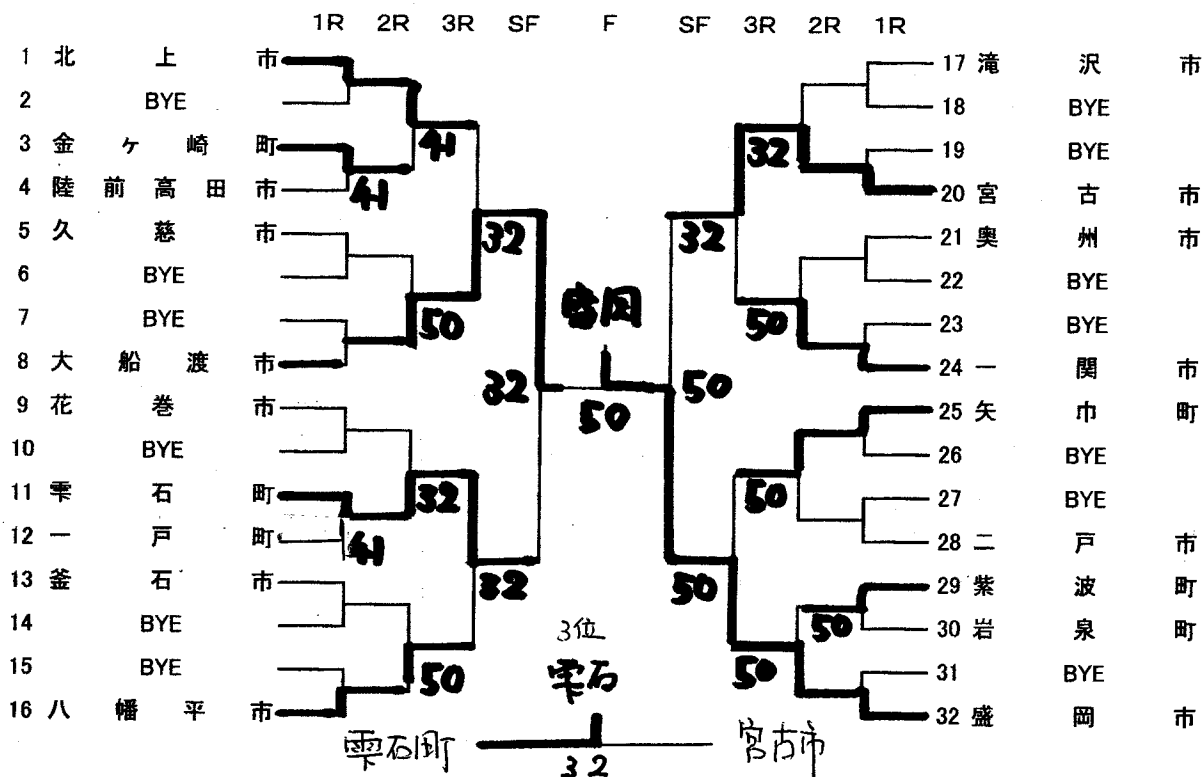

県民体育大会団体戦

男子

男子 1位 盛岡市 2位 大船渡市 3位 栗石町

女子 1位 盛岡市 2位 宮古市 3位 花巻市