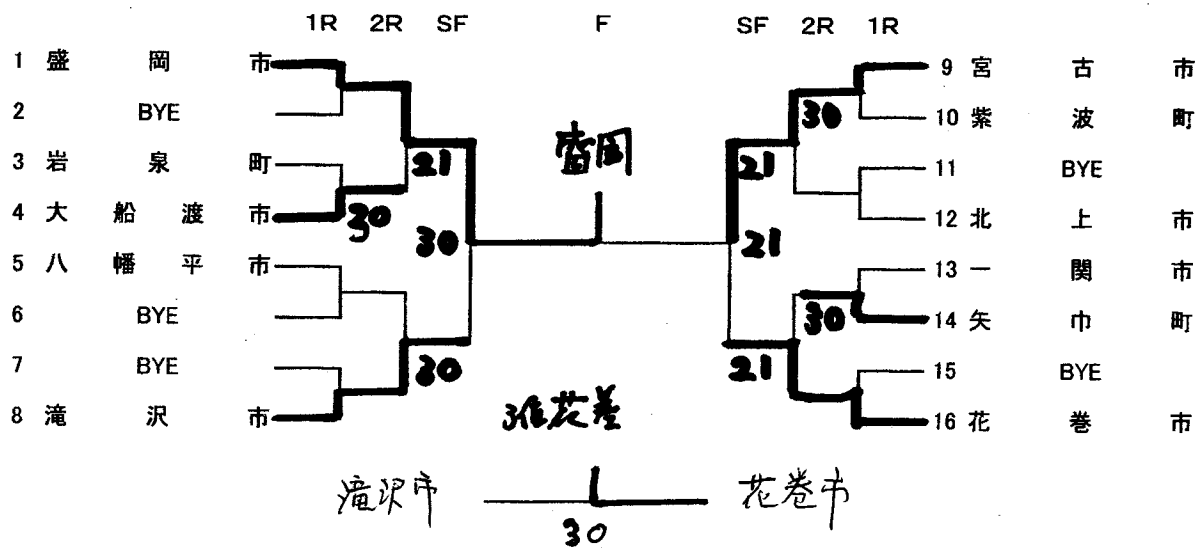

県民体育大会団体戦

男子

男子 1位 盛岡市 2位 大船渡市 3位 栗石町

女子 1位 盛岡市 2位 宮古市 3位 花巻市