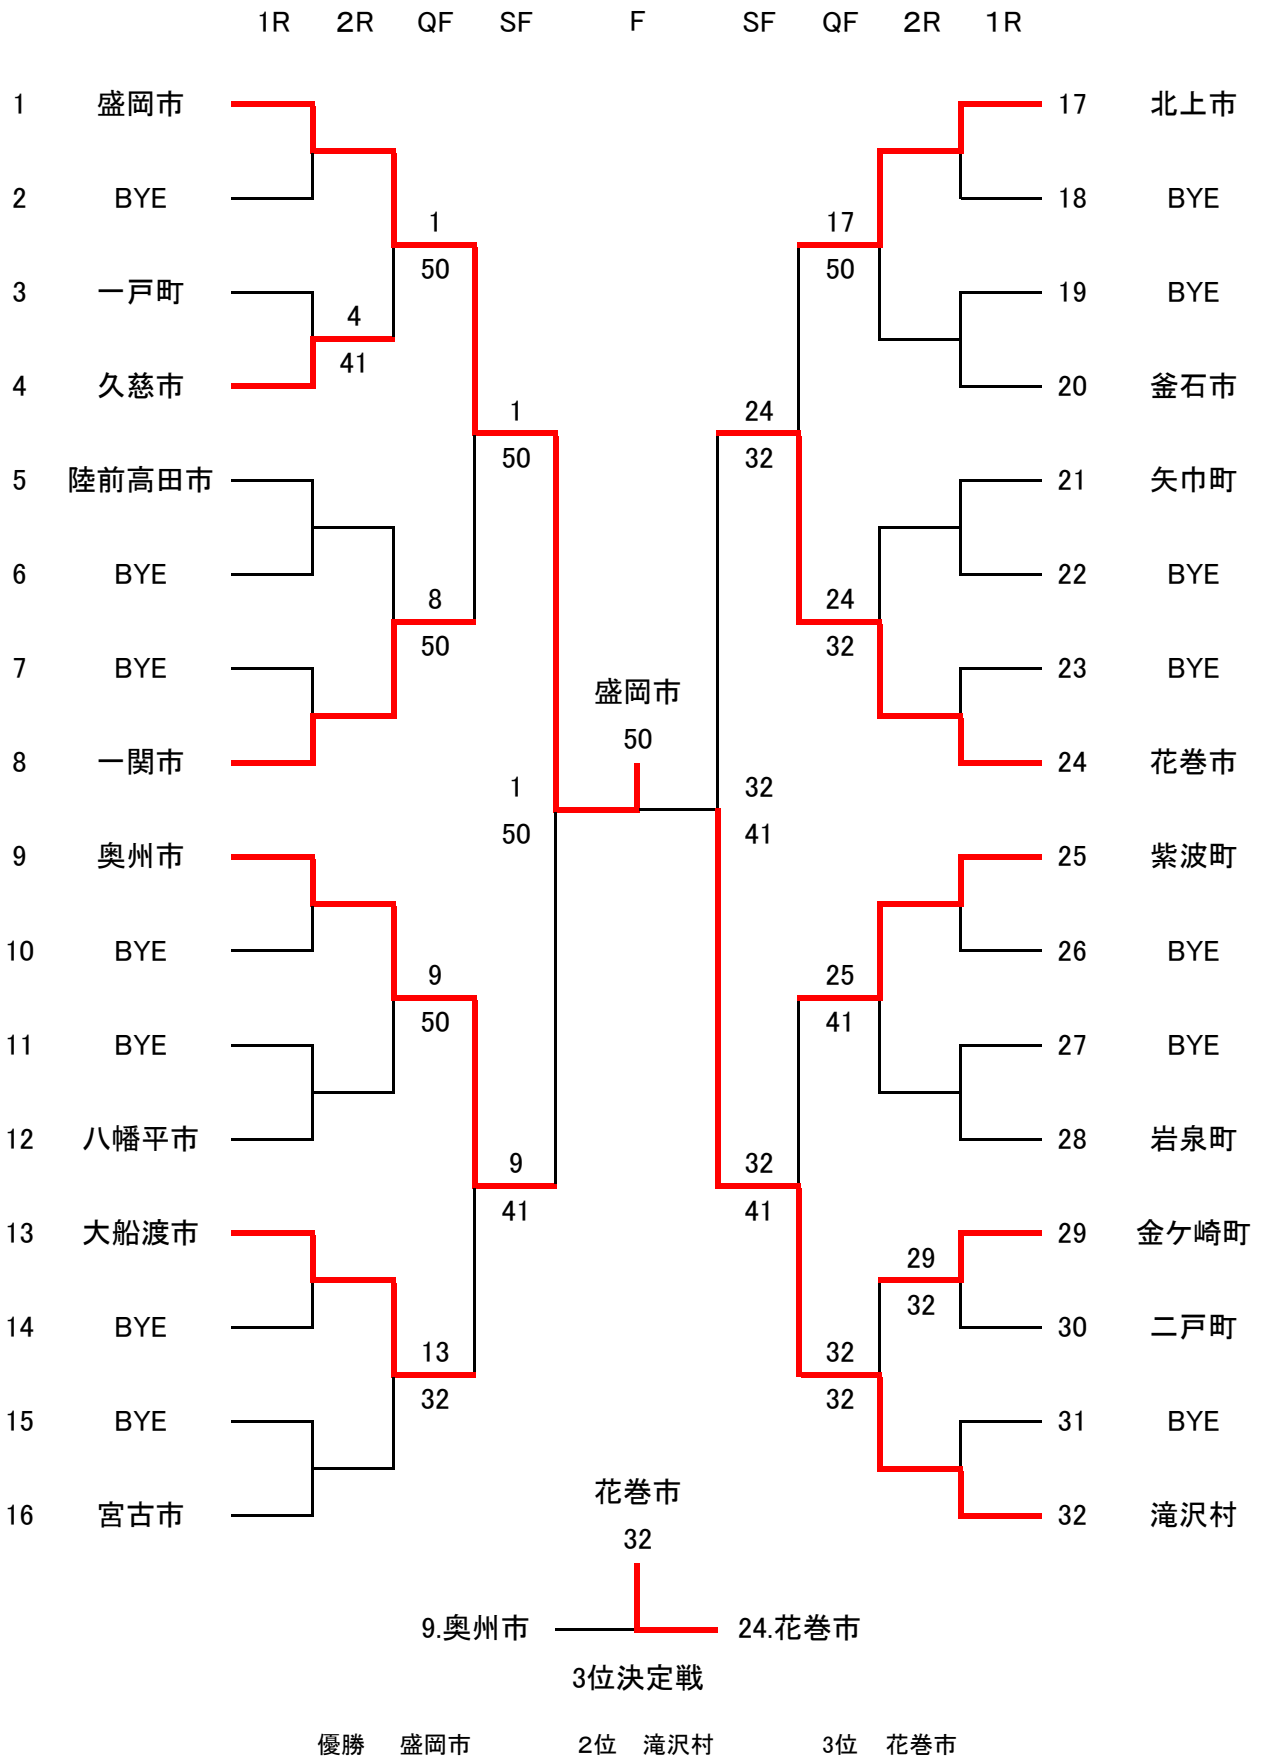

第35回 県民体育大会テニス競技 男子団体

第65回岩手県民体育大会テニス競技

市町村対抗男子1R			
	3. 一戸町	14	4. 久慈市
ダブルスNO.2	竹沢幸雄	46	新山明彦
	後藤信明		加美孝弘
ダブルスNO.1	川原淳一	16	大粒来清志
	國分隆史		新山政行
シングルスNO.3	小石川征史	26	笠水上和則
シングルスNO.2	佐藤代和	61	菊地浩太郎
シングルスNO.1	鳥海高文	16	久慈 弘