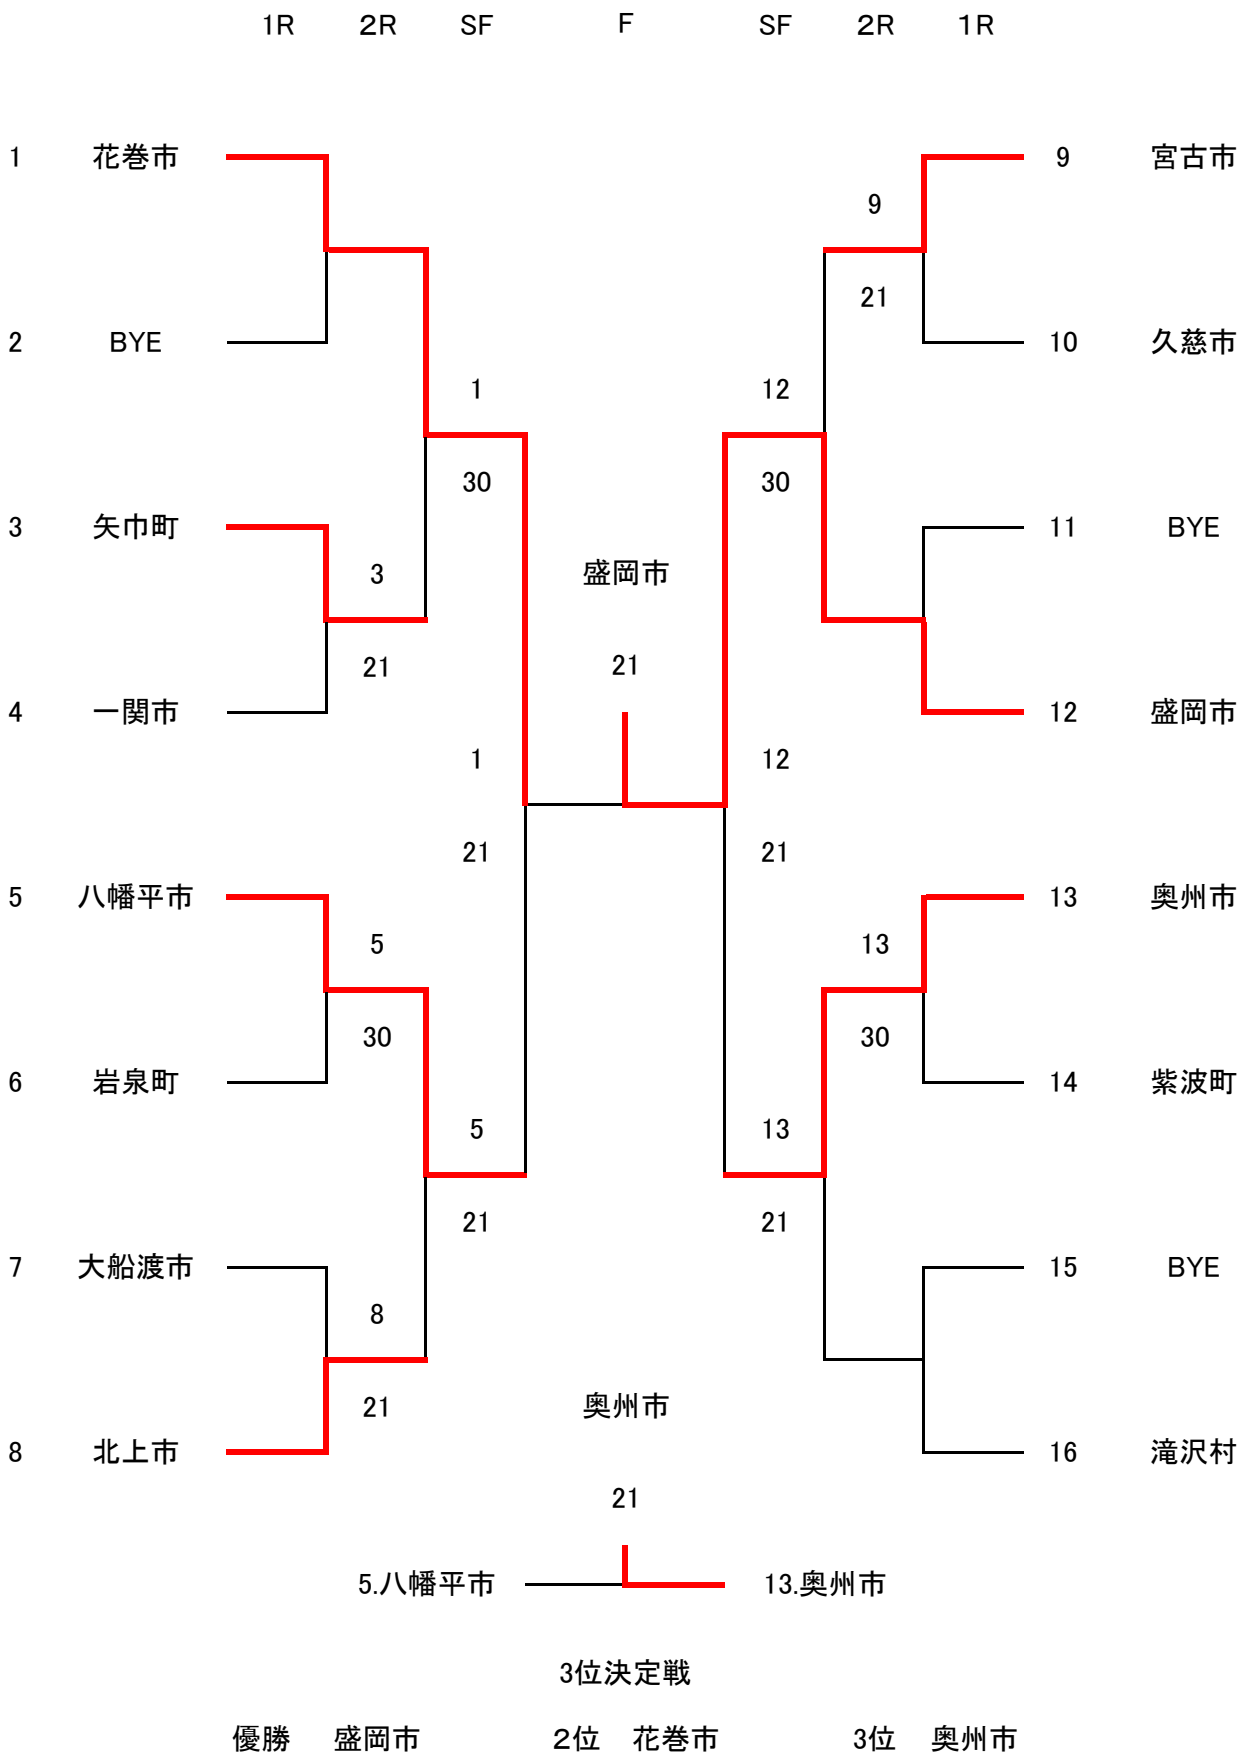

第65回 県民体育大会テニス競技 女子団体