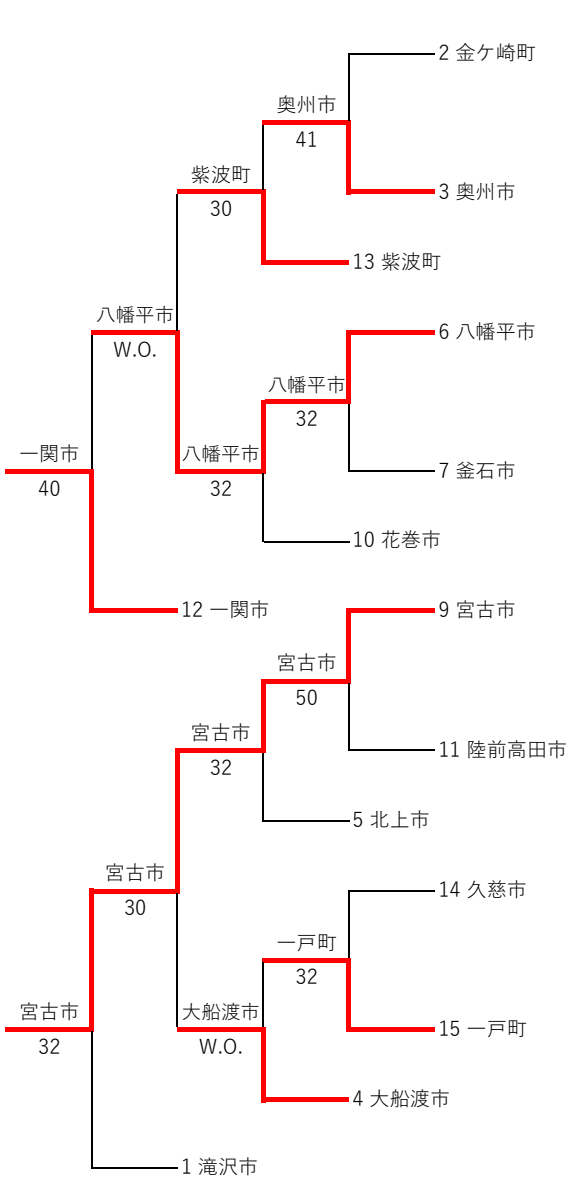

第76回岩手県民体育大会 市町村対抗(団体戦)

【男子】

フィードインコンソレーション

メインドロー

4R

3R

2R

1R

1R

2R

SF

F

第76回岩手県民体育大会テニス競技 男子団体

【メインドロー】

1R A	滝 沢 市	50	金ヶ崎 町
D2	佐藤 晴彦	63	高橋 研二
	福島 伸二		鈴木 啓司
D1	浦島 貴之	64	志賀 弘基
	工藤 英司		和田 尚人
S3	工藤 将	64	関谷 将之
S2	箱石 琉之	62	小野 寺保
S1	柳田 直人	64	小原 辰典
1R C	北 上 市	50	八幡平 市
D2	高橋 信考	62	鈴木 守
	大田 黒正司		三浦 達美
D1	春山 和紀	62	工藤 悦夫
	木原 陸玖		伊藤 司
S3	佐藤 孝祐	60	山口 究
S2	吉田 健	63	佐々木 幹明
S1	小田 翔大	75	松浦 洸祐
1R E	宮 古 市	14	花巻 市
D2	木澤 英樹	16	千葉 正紀
	大井 義憲		三宅 大和
D1	渡部 貴裕	26	佐藤 祐司
	吉田 滉		本間 龍
S3	伊藤 克	06	高橋 幸汰
S2	笠間 琢彌	46	小原 浩臣
S1	佐々木 偉琉	06	吉田 光作
1R G	紫 波 町	50	久慈 市
D2	平沼 大助	(62)	新山 政行
	庄野 潤		高橋 秀明
D1	尾崎 神太郎	62	大粒 来清志
	藤尾 春彦		加美 孝弘
S3	岩原 辰弘	62	夏川 戸大輝
S2	古屋 敷泰一	63	八木 橋寿海
S1	川村 祐貴	61	新山 政行

1R B	奥 州 市	23	大船渡 市
D2	鈴木 克裕	06	金野 克宏
	後藤 嵩登		鈴木 秀磨
D1	村上 将来	57	村上 満
	後藤 靖弘		村上 航
S3	大石 哲也	57	多田 良和
S2	功刀 稔也	36	古坐 一茂
S1	藤原 勝也	26	佐藤 栄
1R D	釜 石 市	14	矢 巾 町
D2	佐々木 満	06	鈴木 一孝
	森谷 尚光		橋本 博
D1	佐々木 秀樹	62	川村 博幸
	佐々木 陽祐		高橋 英幸
S3	一兜 幸人	06	中嶋 康
S2	千田 拓洋	06	富山 倅
S1	向野 修得	06	五藤 壮海
1R F	陸 前 高 田 市	14	一 関 市
D2	大友 厚夫	06	花村 義大
	伊藤 博友		小野村 智輝
D1	大和田 司	16	安田 崇人
	小山 克夫		高橋 成希
S3	麓 隆一	36	菊池 勝浩
S2	鈴木 直樹	06	望月 雄太
S1	千田 克	60	小野寺 圭吾
1R H	一 戸 町	05	盛 岡 市
D2	中屋 敷徹	06	阿部 凌大
	長谷川 幸夫		佐藤 大
D1	細川 勝人	06	伊藤 研治
	細川 匠人		玉川 鎌市
S3	川原 淳一	06	間宮 康大
S2	國分 隆史	06	武藤 諭
S1	後藤 信明	06	萩尾 博昭