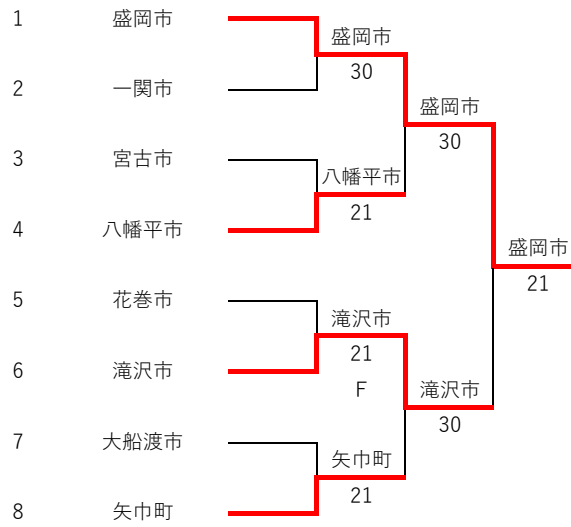

第76回岩手県民体育大会 市町村対抗(団体戦)

【女子】

フィードインコンソレーション

2R 1R

メインドロー

1R SF F

交流戦

第76回岩手県民体育大会テニス競技 女子団体

【メインドロー】

1R A	盛岡市	30	一関市
D2	小野寺晶子	61	土橋七瀬
	菅沼和子		関優帆
D1	宇部康子	61	木村育子
	及川美奈子		山田恵子
S	水吉萌香	60	杉淵天音
1R C	花巻市	12	滝沢市
D2	重茂真紀	67(5)	横山明美
	菅野春美		武田愛奈香
D1	阿部香織	62	田村歩奈未
	杉村幸苗		吉田芽生
S	畑中弘子	16	熊谷茉央
SF E	盛岡市	30	八幡平市
D2	水吉萌香	60	畠山ひろみ
	小野寺晶子		伊藤泰子
D1	宇部康子	61	小野寺つや子
	及川美奈子		松浦千香子
S	大畑京子	60	遠藤友美
F G	盛岡市	21	滝沢市
D2	大畑京子	28	熊谷茉央
	菅沼和子		吉田芽生
D1	宇部康子	83	横山明美
	及川美奈子		武田愛奈香
S	水吉萌香	82	田村歩奈未