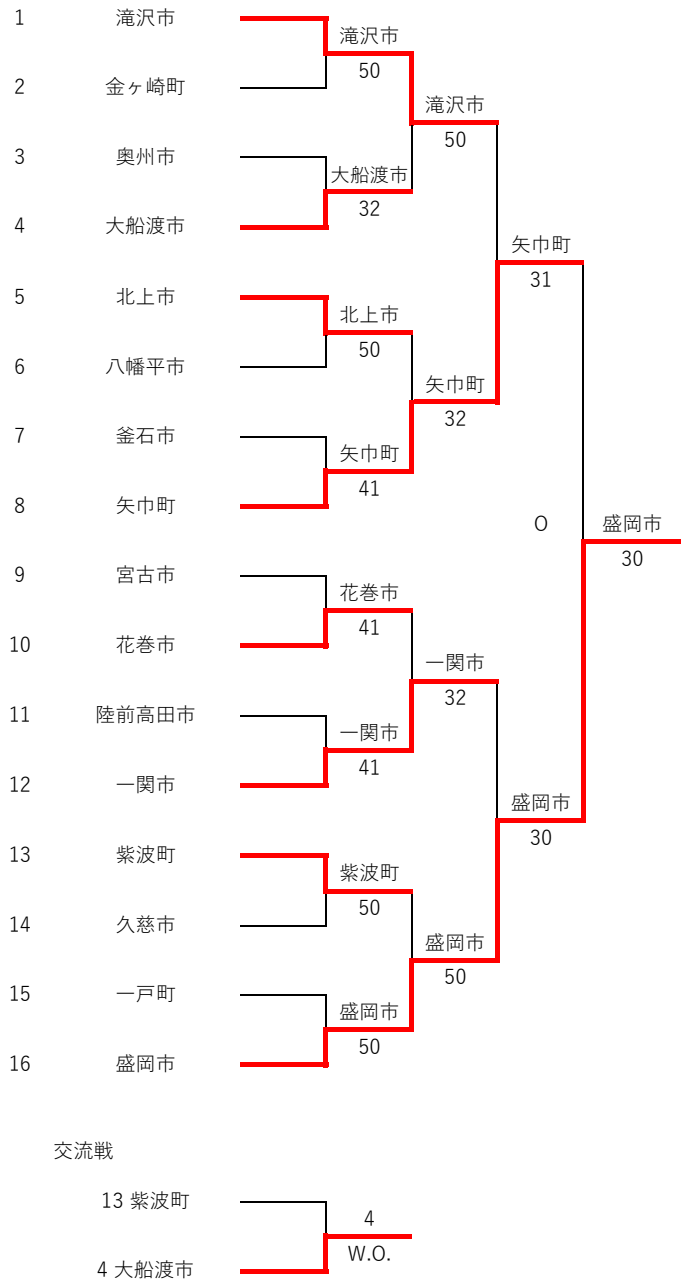

第76回岩手県民体育大会 市町村対抗(団体戦)

【男子】

フィードインコンソレーション

メインドロー

4R

3R

2R

1R

1R

2R

SF

F

第76回岩手県民体育大会テニス競技 男子団体

【メインドロー】

1R A	滝 沢 市	50	金ヶ崎 町
D2	佐藤 晴彦	63	高橋 研二
	福島 伸二		鈴木 啓司
D1	浦島 貴之	64	志賀 弘基
	工藤 英司		和田 尚人
S3	工藤 将	64	関谷 将之
S2	箱石 琉之	62	小野 寺保
S1	柳田 直人	64	小原 辰典
1R C	北 上 市	50	八幡平 市
D2	高橋 信考	62	鈴木 守
	大田 黒正司		三浦 達美
D1	春山 和紀	62	工藤 悦夫
	木原 陸玖		伊藤 司
S3	佐藤 孝祐	60	山口 究
S2	吉田 健	63	佐々木 幹明
S1	小田 翔大	75	松浦 洸祐
1R E	宮 古 市	14	花巻 市
D2	木澤 英樹	16	千葉 正紀
	大井 義憲		三宅 大和
D1	渡部 貴裕	26	佐藤 祐司
	吉田 滉		本間 龍
S3	伊藤 克	06	高橋 幸汰
S2	笠間 琢彌	46	小原 浩臣
S1	佐々木 偉琉	06	吉田 光作
1R G	紫 波 町	50	久慈 市
D2	平沼 大助	(62)	新山 政行
	庄野 潤		高橋 秀明
D1	尾崎 神太郎	62	大粒 来清志
	藤尾 春彦		加美 孝弘
S3	岩原 辰弘	62	夏川 戸大輝
S2	古屋 敷泰一	63	八木 橋寿海
S1	川村 祐貴	61	新山 政行